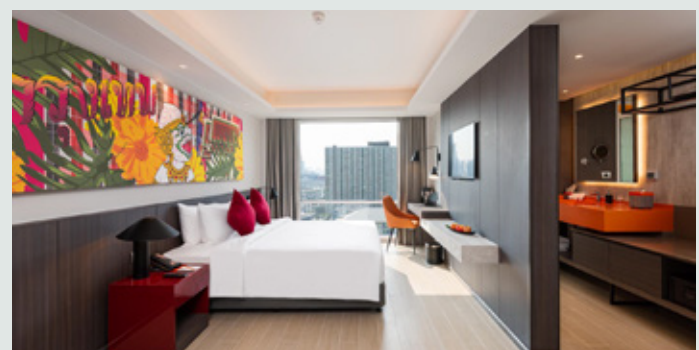

明智入住畅享舒适生活

美蒂雅酒店曼谷拉玛九 - 察殿集团精选酒店

旨在为支持和激发明智旅行者量身定制。我们是有同步生活态度的智慧邻里品牌。融合于曼谷热点商业区、著名医院、国际学校和购物中心的当地氛围,追求现代舒适的都市生活。让我们成为您下一次曼谷之旅的陪伴和基地。

拉玛九区是曼谷新的商业中心和未来核心区。美蒂雅曼谷拉玛九酒店共230间客房,可选择包括工作间大床或双床、三床、连通房以及单卧室和双卧室套房。

客房	Sq.m.
高级房	35
家庭高级三人房	35
豪华房	35
家庭豪华三人房	35
高级豪华房	35
行政房	35
家庭行政三人房	35
豪华单卧室公寓	48
豪华双卧室公寓	100

智能舒适:

- 客房24小时使用,无论您什么时候办理入住,都可以在这里享受从入住到第二天退房的全天入住。
- 迷你吧免费小吃一次
- 可选择大床,双人床或三人床
- 淋浴洗漱间
- 客厅活动区
- 灵活的工作空间
- 带国际卫星频道的交互式电视
- 独立控制的空调
- 室内电子保险箱
- 冲咖啡和泡茶设施
- 免费瓶装水
- 环保设施
- 察殿应用程序

便利设施:

- 免费无线和有限网络连接
- 可提供电熨斗和熨衣板
- 国际长途电话系统
- 近距离激活钥匙卡
- 干洗和洗衣服务
- 通用电源插座
- 轮椅通道

健身中心

健身中心可以让我们的客人在入住期间也能保持健身习惯。健身中心位于美蒂雅公寓的大堂层，距离酒店仅需步行几分钟，您用客房钥匙就能使用我们的高科技健身设备，尽情在健身房挥汗如雨吧。开放时间为全天24小时

室外泳池

带按摩浴缸的室外泳池位于美蒂雅酒店的大楼前。这个室外游泳池是集游泳休闲、晒日光浴、晨起和傍晚游泳的完美场所。开放时间从早6点至晚9点。