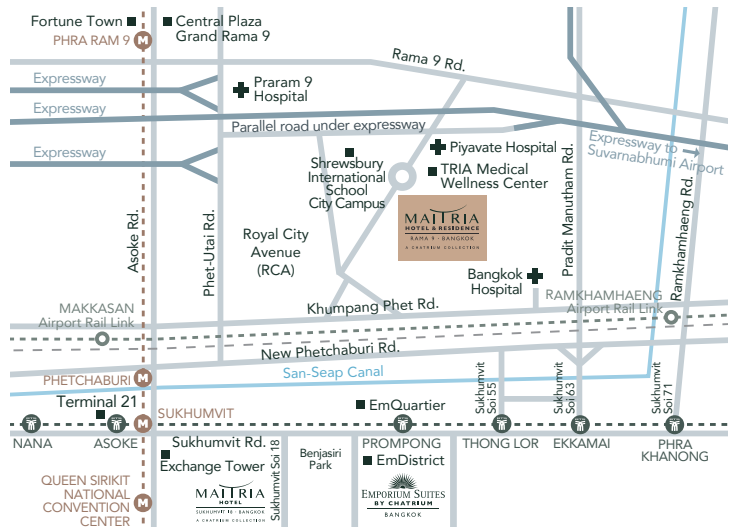

地点:

- 步行2分钟可到达迷你超市和24小时便利店
- 步行5分钟可到达什鲁斯伯里国际学校曼谷城市校区
- 步行6分钟(350米)可到达Piyavate医院
- 步行15分钟(1.2公里)可到达皇家城市大道(RCA), 曼谷酒吧和夜生活区中心
- 距离Sirat高速500米
- 距离地铁Phetchaburi站2.3公里, 是Asok Montri路和Petchaburi路的入口
- 距离Thonglor-Ekkamai路3.4公里
- 距离机场快线Makkasan站3.9公里, 靠近Asok和Rama 9交界处
- 距离Ratchada火车市场4公里, 适合晚间购物者
- 距离中央拉玛九购物中心4.5公里
- 距离Emporium和Emquartier购物中心5公里
- 距离素万那普国际机场22.5公里"

咖啡和面包屑餐厅

咖啡和面包屑餐厅是一个装修独特时髦的餐厅，餐厅的设计灵感来源于全世界到曼谷旅行的游客。我们将标志性的东南亚街头美食和欧美熟食混合搭配。轻松的用餐环境和熟悉的口味使食客们不住逗留。营业时间从早6点至晚10点。

美蒂雅酒店曼谷拉玛九 - 察殿集团精选酒店
 908 Rimklong Samsen路, Bangkok, 泰国曼谷辉煌区 10310
 电话: +66 (0) 2203 1111
 传真: +66 (0) 2203 1328
 邮件: info.mhrb@chatrium.com
 www.maitriahotels.com