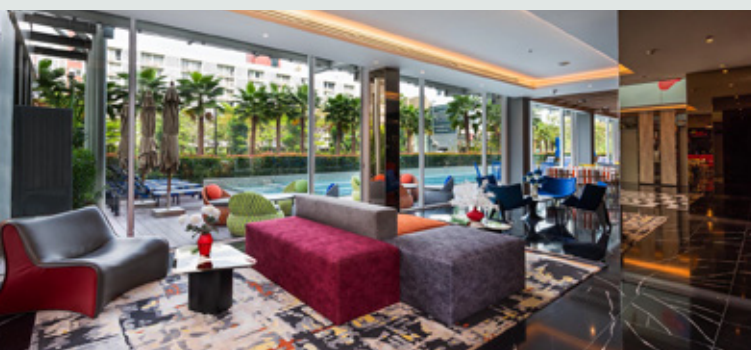

明智入住畅享舒适生活

美蒂雅酒店曼谷拉玛九 - 察殿集团精选酒店

旨在为支持和激发明智旅行者量身定制。我们是有同步生活态度的智慧邻里品牌。融合于曼谷热点商业区、著名医院、国际学校和购物中心的当地氛围,追求现代舒适的都市生活。让我们成为您下一次曼谷之旅的陪伴和基地。

拉玛九区是曼谷新的商业中心和未来核心区。美蒂雅曼谷拉玛九酒店共230间客房,可选择包括工作间大床或双床、三床、连通房以及单卧室和双卧室套房。

客房	Sq.m.
高级房	35
家庭高级三人房	35
豪华房	35
家庭豪华三人房	35
高级豪华房	35
行政房	35
家庭行政三人房	35
豪华单卧室公寓	48
豪华双卧室公寓	100

智能舒适:

- 客房24小时使用,无论您什么时候办理入住,都可以在这里享受从入住到第二天退房的全天入住。
- 迷你吧免费小吃一次
- 可选择大床,双人床或三人床
- 淋浴洗漱间
- 客厅活动区
- 灵活的工作空间
- 带国际卫星频道的交互式电视
- 独立控制的空调
- 室内电子保险箱
- 冲咖啡和泡茶设施
- 免费瓶装水
- 环保设施
- 察殿应用程序

便利设施:

- 免费无线和有限网络连接
- 可提供电熨斗和熨衣板
- 国际长途电话系统
- 近距离激活钥匙卡
- 干洗和洗衣服务
- 通用电源插座
- 轮椅通道

健身中心

健身中心可以让我们的客人在入住期间也能保持健身习惯。健身中心位于美蒂雅公寓的大堂层，距离酒店仅需步行几分钟，您用客房钥匙就能使用我们的高科技健身设备，尽情在健身房挥汗如雨吧。开放时间为全天24小时

室外泳池

带按摩浴缸的室外泳池位于美蒂雅酒店的大楼前。这个室外游泳池是集游泳休闲、晒日光浴、晨起和傍晚游泳的完美场所。开放时间从早6点至晚9点。