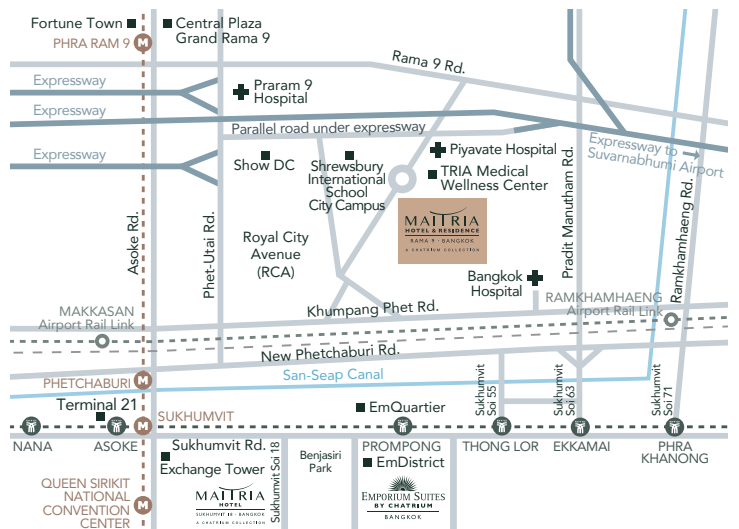

MATRIA RESIDENCE

RAMA 9 · BANGKOK
A CHATRIUM COLLECTION

SMART COMFORT LIVING

มาทรียันน์ เรซิเดนซ์ พระราม 9 กรุงเทพฯ
- 10 ชาตรียม คอลเลคชั่น
ตั้งอยู่ไม่ห่างจากย่านธุรกิจของกรุงเทพฯ ที่มีชื่อเสียง โรงพยาบาล
โรงเรียนนานาชาติ และแหล่งช้อปปิ้งในบรรยากาศที่ลงตัว
ให้เราเป็นเพื่อนร่วมเดินทาง และเป็นที่พัก สำหรับการท่องเที่ยวกรุงเทพฯ
ครั้งต่อไปของคุณ

สถานที่

กม.

รอยัลซิตีอเวนิว (RCA) ศูนย์กลางของคลับและสถานบันเทิงยามค่ำชั้นนำของกรุงเทพฯ	0.9
รถไฟฟ้าแอร์พอร์ตลิงก์สถานีมีกะสัน	2.8
ศูนย์การค้าเอสพลานาดและรัชดาลัยเรียเตอร์	3.9
ตลาดนัดรถไฟรัชดาสำหรับนักช้อปปิ้งยามดึก	3.9
เทอร์มินอล 21	4.3
เซ็นทรัลพลาซ่า พระราม 9	4.4
ถนนทองหล่อ - เอกมัย	4.4
สยามนิรมิต	4.5
เอ็มควอเทียร์	5
สถานีรถไฟ BTS พร้อมพงษ์	5.1
พิพิธภัณฑ์วังสวนผักกาด	5.1
สวนเบญจกิติ	5.3
เอ็มโพเรียม ซอยบึง คอมเพล็กซ์	5.4