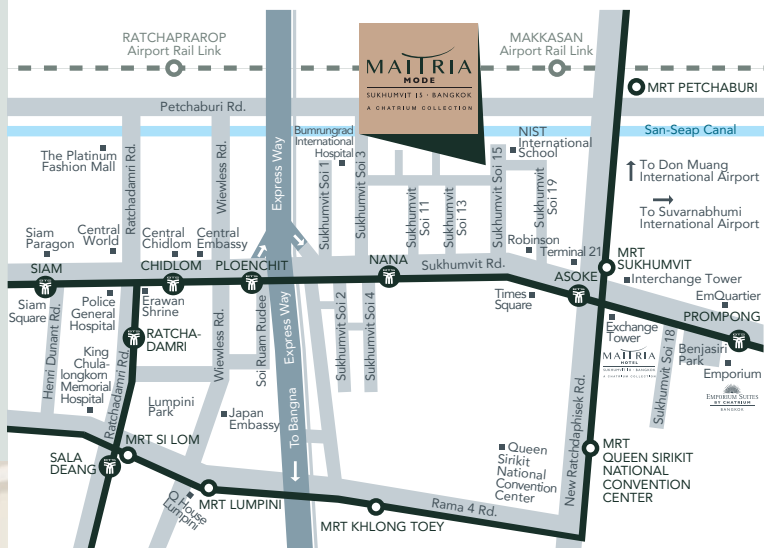

# MATRIA MODE

SUKHUMVIT 15 · BANGKOK  
A CHATRIUM COLLECTION

FOR SAVVY TRAVELLERS

โรงแรมมาทริแควิน โมด สุขุมวิท 15 กรุงเทพฯ

- 10 ซาเทรียม คอลเลคชั่น

ตั้งอยู่ใจกลางย่านธุรกิจ แหล่งสถานบันเทิงและร้านอาหารของกรุงเทพฯ ในสุขุมวิทซอย 15 การออกแบบภายในสร้างสรรค์โดย Marco Evaristi ศิลปินที่มีชื่อเสียงระดับโลก แรงบันดาลใจและการออกแบบโรงแรมมาจาก 4 ภูมิภาคของประเทศไทย ตกแต่งในสไตล์โมเดิร์นร่วมสมัยควบคู่ไปกับเอกลักษณ์ของแต่ละท้องถิ่น โรงแรมมาทริแควิน โมด สุขุมวิท 15 กรุงเทพฯ - 10 ซาเทรียม คอลเลคชั่น ตั้งอยู่ใจกลางสุขุมวิท ใกล้รถไฟฟ้าบีทีเอส ห้างสรรพสินค้าเทอร์มินอล 21 ใช้เวลาเดินทางจากสนามบินสุวรรณภูมิถึงโรงแรมเพียง 45 นาที

การประชุมและการจัดงาน

สำหรับการประชุมขนาดเล็กหรือกิจกรรมส่วนตัวสุดพิเศษ โรงแรมมายเทรียนน์ โมด สุขุมวิท 15 กรุงเทพฯ - 10 ชาเทรียม คอลเลคชั่น มีห้องประชุมบนชั้นดาดฟ้า ที่สวยงาม พร้อมทิวทัศน์กรุงเทพฯ บริการอาหารตามสั่งตามความต้องการ

สถานที่

กม.

- เทอร์มินอล 21 1
- สุขุมวิท 1
- รถไฟฟ้าแอร์พอร์ตลิงก์สถานีมีกะสัน 1.3
- เอ็มควอเทียร์ 2.1
- เซ็นทรัลชิดลม 2.2
- สวนเบญจสิริ 2.3
- เอ็มโพเรียมเซิอปิงคอมเพล็กซ์ 2.3
- สถานีรถไฟฟ้า BTS พร้อมพงษ์ 2.3
- ศาลพระพรหมเอราวัณ (ศาลท้าวผกาพรหม) 2.6
- เกษรพลาซ่า 2.6
- เซ็นทรัลเวิลด์พลาซ่า 2.7
- สวนเบญจกิติ 3
- สถานีรถไฟฟ้า BTS สยาม 3.2