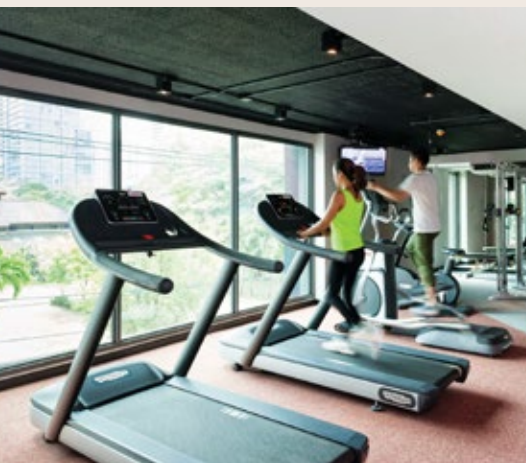

## สิ่งอำนวยความสะดวก

- สระว่ายน้ำอินฟินิตี้
- ศูนย์ออกกำลังกายพร้อมอุปกรณ์ครบครัน
- การเข้าพัก 24 ชั่วโมงเต็ม จากเวลาเช็กอิน
- บริการรถตุ๊กตุ๊ก
- การรักษาความปลอดภัยตลอด 24 ชั่วโมง
- รুমเซอร์วิส
- อินเทอร์เน็ตความเร็วสูง (Wi-Fi) ฟรีบริเวณโรงแรม