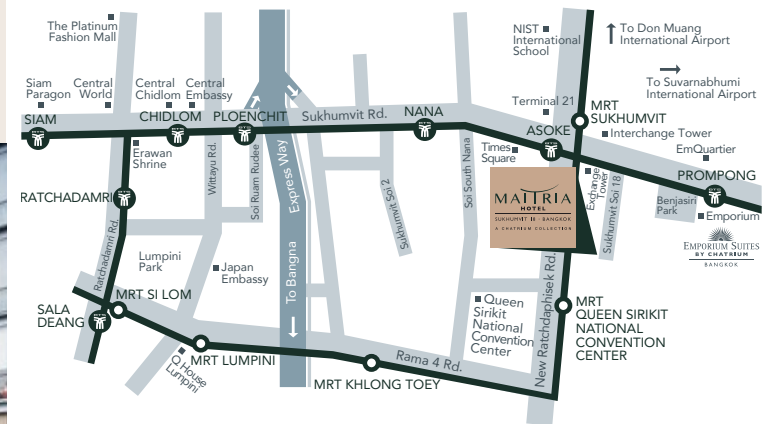

## DELUXE DOWNTOWN LIVING

โรงแรมมายเทรียน์ สุขุมวิท 18 กรุงเทพฯ

- 10 ชั้น ตรียม คอลเลกชั่น

เป็นโรงแรมสไตล์โมเดิร์นในย่านใจกลางเมืองกรุงเทพฯ ใกล้แหล่งช้อปปิ้ง และร้านอาหารชื่อดังต่างๆ ไม่ว่าจะเป็นการเดินทางมาเพื่อธุรกิจ หรือพักผ่อน กับครอบครัว โรงแรมมายเทรียน์ สุขุมวิท 18 เหมาะเป็นที่พักใจกลางเมืองของคุณ โดยห่างจากสนามบินนานาชาติสุวรรณภูมิเพียง 30 กม. โรงแรมมายเทรียน์ สุขุมวิท 18 กรุงเทพฯ เป็นโรงแรมในกลุ่มโรงแรมชาเทรียมและเรซิเดนซ์ มายเทรียน์ หมายถึงมิตรไมตรี และความทันสมัย ซึ่งเป็นหัวใจสำคัญของการบริการของเราที่มอบให้คุณ

ชั้นลิโอบน

อาหารเช้า: 06:00 น. - 10:30 น.

เปิดเวลา: 06:00 น. - 22:30 น

สถานที่	กม.
เทอร์มินอล 21	0.75
สวนเบญจสิริ	0.9
เอ็มโพเรียมบีบีบีคอมเพล็กซ์	1.2
สวนเบญจกิติ	1.2
เอ็มควอเทียร์	1.3
สุขุมวิท	2
รถไฟฟ้าแอร์พอร์ตลิงก์สถานีมีนกะสัน	2.1
เซ็นทรัลชิดลม	2.5
ศาลพระพรหมเอราวัณ (ศาลท่าร่วมพรหม)	2.9
สถานีรถไฟฟ้า BTS พร้อมพงษ์	3
เกษรพลาซ่า	3.1
เซ็นทรัลเวิลด์พลาซ่า	3.2
ห้างสรรพสินค้าแพลตตินั่ม	3.5