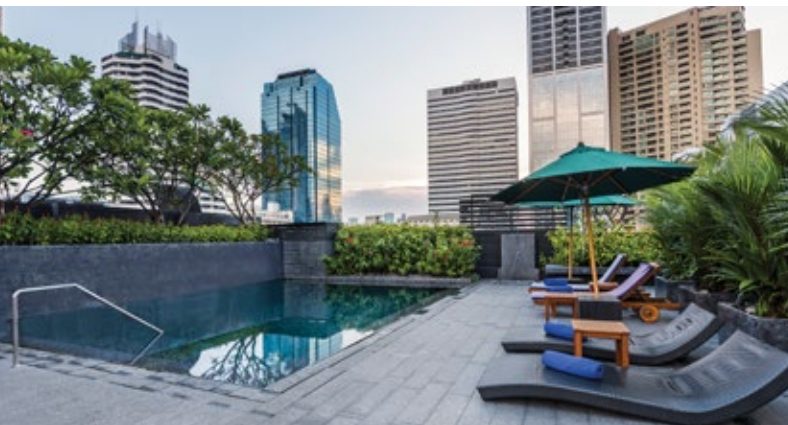

สิ่งอำนวยความสะดวก

- สนามกรีนพัตต์ บนชั้นดาดฟ้า
- ศูนย์ออกกำลังกายพร้อมอุปกรณ์ครบครัน
- เครื่องซักผ้าแบบหยอดเหรียญ
- ฟรีอินเทอร์เน็ตไร้สายความเร็วสูงและอินเทอร์เน็ตแบบใช้สาย
- แผนกต้อนรับตลอด 24 ชั่วโมงพร้อมระบบรักษาความปลอดภัย และกล้องวงจรปิด
- ที่จอดรถชั้นใต้ดิน
- รับประทานอาหารในห้องพัก
- บริการซักแห้งและซักรีด
- บริการรถลีมูซีน
- บริการทำความสะอาดทุกวัน
- บริการซื้อของชำ
- Chatrium Connect / Digital Butler