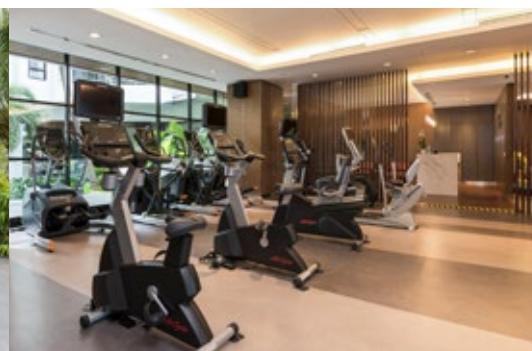

A CONTEMPORARY CITY OASIS

ชาตรีียม เรซิเดนซ์ สาทร กรุงเทพฯ

สถานที่พักห่างไกลจากความวุ่นวายของกรุงเทพฯ เดินทางสะดวกสบาย
สู่ย่านธุรกิจใจกลางเมืองและย่านช้อปปิ้งได้ไม่เพียงไม่กี่นาที เหมาะกับการ
เข้าพักระยะสั้นและระยะยาว ห้องพักมีตั้งแต่สตูดิโอถึงห้องสวีทให้เลือกสรร
มีสิ่งอำนวยความสะดวก รวมถึงฟรี Wi-Fi ร้านอาหารและบาร์สองแห่ง
สระว่ายน้ำกลางแจ้งพร้อมสไลด์น้ำร้อน และพื้นที่เล่นสำหรับเด็ก กรีน สเปซ
ให้บริการการสปาอันผ่อนคลาย ห้องประชุมและจัดเลี้ยง สามารถจัดการประชุม
อย่างเป็นทางการ และกิจกรรมต่างๆ หรือจัดงานริมน้ำพร้อมความบันเทิง
ครบครัน

สิ่งอำนวยความสะดวก

- C-Fitness: ศูนย์ออกกำลังกายพร้อมอุปกรณ์อันทันสมัย
- มีบริการทรานสปอร์ตส่วนตัว ห้องอบไอน้ำชาย / หญิงและห้องชงชา
- สระว่ายน้ำกลางแจ้งขนาด 250 ตร.ม.
- สวนเขียวขจีเขตรอบ
- กรีนสเปซ
- พื้นที่เล่นสำหรับเด็ก
- ฟรีอินเทอร์เน็ตไร้สายความเร็วสูง
- ที่จอดรถ
- บริการเจ้าหน้าที่อำนวยความสะดวก บริการลูกค้าตลอด 24 ชั่วโมง
- แลกเปลี่ยนเงินตรา
- รุมเซอร์วิส