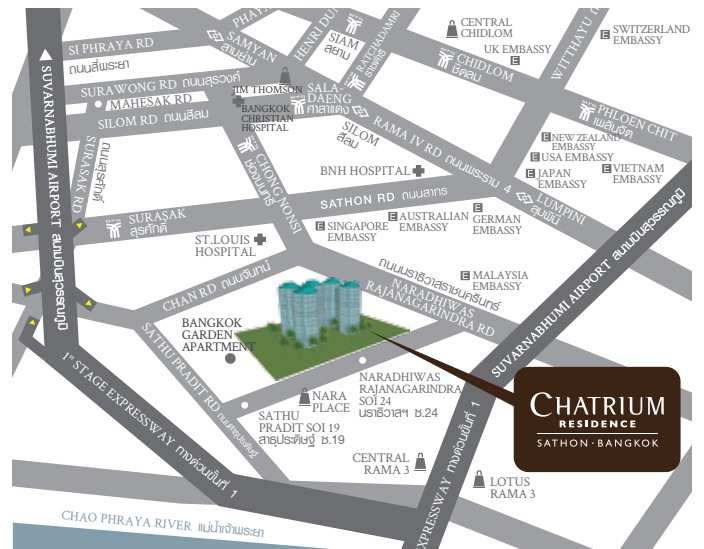

สถานที่	กม.
วัดโพธิ์แมนคุณาราม	0.26
รถโดยสารด่วนพิเศษ BRT	1
เซ็นทรัลพลาซ่า 3	1.7
ดิอีพพลาซ่า 3	2.2
แม่น้ำเจ้าพระยา	3.7
เอเชียทีกาแควร์วอร์ฟรอนท์	4.2
ศูนย์ละครเล็กโจคลุซส์	4.6
สวนลุมพินี	4.6
ฟาร์มงู (สถานเสาวภาอนุสรณ์สถาน)	5.2
มาบุญครอง	5.4
BTS สถานีสยาม	5.8
ศูนย์การค้าสยามพารากอน	6
สยามดิสคัฟเวอรี	6.2