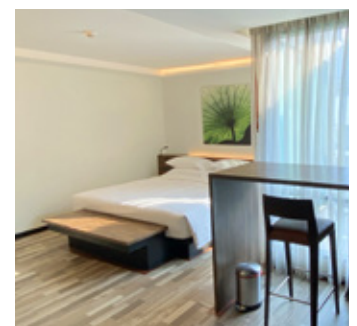

ส่วนลด 5% สำหรับคนไทย

มาทริย์ม โหมด สุขุมวิท 15 กรุงเทพฯ เอ เซาเทรียม คอลเลกชัน
สถานกักกันทางเลือก ASQ

ประเภทห้อง	ขนาด (ตร.ม.)	ราคาแพ็คเกจ (บาท)
ห้องดีลักซ์	32	42,000
ห้องแกรนด์ดีลักซ์	32	45,000
ห้องพรีเมียมส์	40	55,000
ห้องแฟมิลี่	64	95,000

หมายเหตุ

- ราคาเป็นราคาสุทธิและรวมภาษีมูลค่าเพิ่ม 10% และภาษีมูลค่าเพิ่ม 7% แล้ว
- ราคาห้องพักสำหรับการเช็คอินก่อนวันที่ 31 ธันวาคม 2564
- บริการอาหารเช้า: 20 ขึ้นราคา 1,177 บาท | 30 ขึ้น 1,766 บาท | 40 ขึ้นราคา 2,119 บาท

สิทธิประโยชน์และบริการของโรงแรมฯ

- บริการทำความสะอาดห้องพักในวันที่ 7, 10 และ 13
- อาหารฟรี 3 มื้อ ต่อวัน
- อินเทอร์เน็ตไร้สายฟรีในห้องพัก
- น้ำดื่มฟรีระหว่างการเข้าพัก
- อุปกรณ์ชงชาและกาแฟในห้องพัก
- สิ่งอำนวยความสะดวก ที่เป็นมิตรกับสิ่งแวดล้อม ในระหว่างการเข้าพัก
- พยาบาลประจำการตลอด 24 ชั่วโมง
- พื้นที่พักผ่อนบนดาดฟ้าสำหรับใช้หลังจากวันที่ 7 (พร้อมผลการทดสอบเป็นลบ)