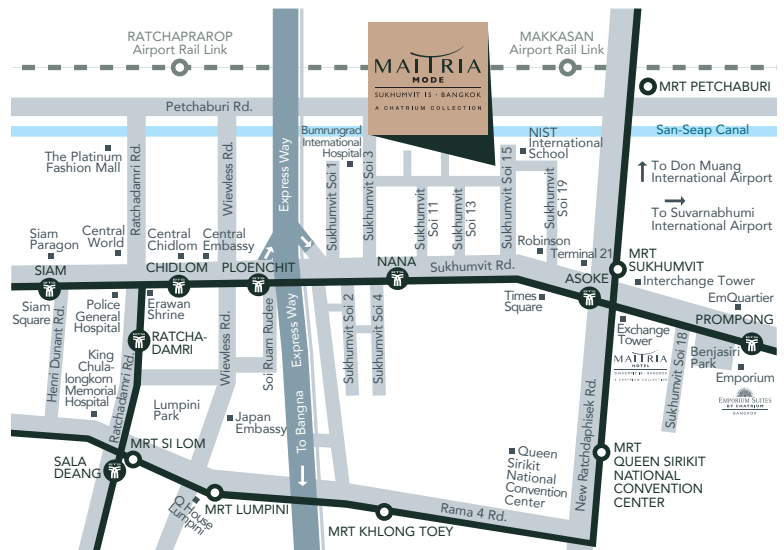

สิทธิประโยชน์และบริการ จากโรงพยาบาลปิยะเวท

- การตรวจคัดกรอง COVID-19 (RT-PCR) ทั้งหมด 2 ครั้ง
- บริการรับส่งสนามบินเที่ยวเดียวจากสนามบิน (BKK หรือ DMK) ไปยังโรงแรมในวันที่เดินทางมาถึง
- พยาบาลประจำการตลอด 24 ชั่วโมง
- บริการ Telemedicine
- รถพยาบาลตลอด 24 ชั่วโมงพร้อมให้บริการ
- การตรวจสุขภาพประจำวัน
- หน้ากากอนามัย เจลแอลกอฮอล์ และเทอร์โมมิเตอร์ดิจิตอลในห้องพัก
- ใบรับรองการปลอด COVID-19 อย่างเป็นทางการในวันที่ 14 ก่อนที่ผู้โดยสารจะออกจากโรงแรม

บริการอื่น ๆ (ไม่บังคับมีค่าใช้จ่ายเพิ่มเติม)

- เด็กเสริมอายุต่ำกว่า 12 ปีและคู่สมรสที่มีทะเบียนสมรสคิดค่าบริการ 35,000 บาท

เงื่อนไขการชำระเงิน

- ชำระเงินล่วงหน้าเต็มจำนวนก่อนเดินทางมาถึงโรงแรม

ข้อกำหนดและเงื่อนไขการยกเลิกในกรณียกเลิกห้องพัก

- สามารถยกเลิกห้องพักได้ไม่เกิน 14 วันก่อนเดินทางมาถึง
- ค่าธรรมเนียมการยกเลิก 50% ของจำนวนเงินทั้งหมดจะถูกนำไปใช้สำหรับบริการยกเลิกมากกว่า 7 วันก่อนเดินทางมาถึง
- มีการเรียกเก็บค่าธรรมเนียมการยกเลิก 100% ของยอดเงินทั้งหมดสำหรับการยกเลิกน้อยกว่า 7 วันก่อนเดินทางมาถึง
- หากผู้เข้าพักตรวจพบ COVID-19 เป็นบวกระหว่างเข้าพักที่โรงแรมจะไม่ได้รับเงินคืนเต็มจำนวน

สอบถามข้อมูลเพิ่มเติม: แผนกจองห้องพัก

โรงแรมมายเทรียน์ โมด สุขุมวิท 15 กรุงเทพฯ

- 10 ซาเทรียม คอลเลกชัน

81 ซอยสุขุมวิท 15 ถนนสุขุมวิท คลองเตยเหนือ วัฒนา

กรุงเทพฯ 10110 ประเทศไทย

โทร: +66 (0) 2651 3355 แฟกซ์: +66 (0) 2651 3356

อีเมล: info.mmsb@chatrium.com