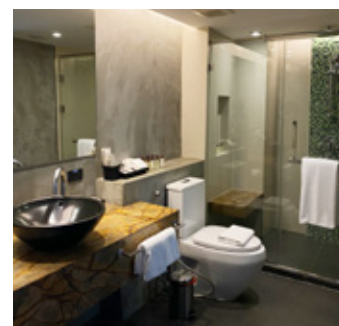

ส่วนลด 5% สำหรับคนไทย

มาทริย์ม โหมด สุขุมวิท 15 กรุงเทพฯ เอ เซาเทรียม คอลเลกชัน
สถานกักกันทางเลือก ASQ

ประเภทห้อง	ขนาด (ตร.ม.)	ราคาแพ็คเกจ (บาท)
ห้องดีลักซ์	32	42,000
ห้องแกรนด์ดีลักซ์	32	45,000
ห้องพรีเมียมส์	40	55,000
ห้องแฟมิลี่	64	95,000

สิทธิประโยชน์และบริการของโรงแรมฯ

- บริการทำความสะอาดห้องพักในวันที่ 7, 10 และ 13
- อาหารฟรี 3 มื้อ ต่อวัน
- อินเทอร์เน็ตไร้สายฟรีในห้องพัก
- น้ำดื่มฟรีระหว่างการเข้าพัก
- อุปกรณ์ชงชาและกาแฟในห้องพัก
- สิ่งอำนวยความสะดวก ที่เป็นมิตรกับสิ่งแวดล้อม ในระหว่างการเข้าพัก
- พยาบาลประจำการตลอด 24 ชั่วโมง
- พื้นที่พักผ่อนบนดาดฟ้าสำหรับใช้หลังจากวันที่ 7 (พร้อมผลการทดสอบเป็นลบ)